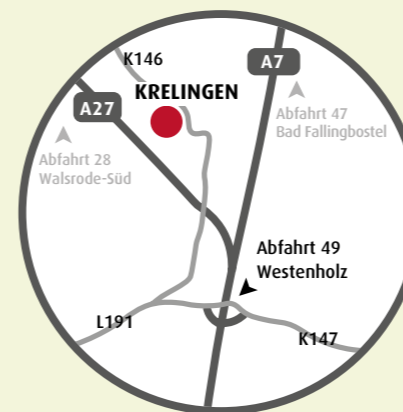

Die Krelinger Pferdepenion ist ein Arbeitsbereich des GRZ Krelingen (www.grz-krelingen.de).

www.krelinger-pferdepenion.de

ANFAHRT

A 7 Hannover-Hamburg/Bremen, Abfahrt Westenholz, Richtung Krelingen. In Krelingen folgen Sie zunächst der Ausschilderung zur Heinrich-Kemner-Halle, dann rechts zur Pferdepenion.